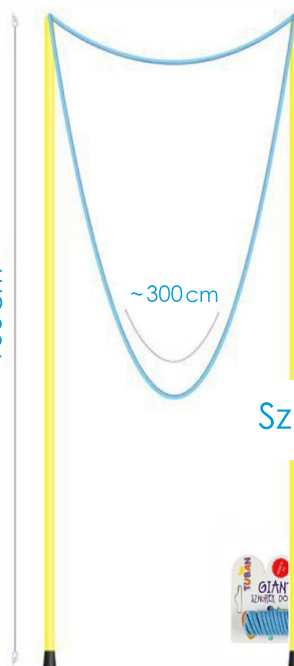

Zestaw
do baniek
z 3 obręczami
00012289

Zestaw
do baniek
w siatce
00012290

Bańki mydlane

Profesjonalne obręcze

~20cm

Obręcz
do baniek
00012281

~20cm

Obręcz
do baniek
MOTYLEK
00012283

~20cm

Obręcz
do baniek
MINI MOTYLEK
00012282

~40cm

Obręcz
do baniek
MULTI MOTYLEK
00012284

Bańki mydlane

Profesjonalne sznurki

~50cm

Sznurek do baniek
OKULARY
00012285

~100cm

Sznurek do baniek
CHMURA
00012286

~100cm

Sznurek do baniek
WIELKICH
00012287

Bańki mydlane

Płyny

Bańki mydlane
60 ml
MAŁE I WIELKIE
00012274

Bańki mydlane
60 ml
o zapachu i kolorze
CZEKOLADY
00012278