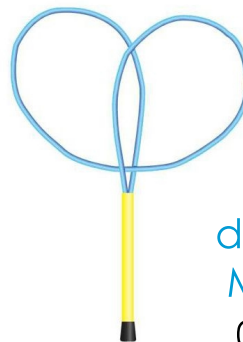

Kubuś Puchatek
00012121

Auta
00012494

Spiderman
00011961

Minionki
00011962

Myszka Mickey
00013807

Bańki mydlane

Zestawy

Zestaw
do odbijania
bańkami
00012280

Zestaw
do baniek
z 3 obręczami
00012289

Zestaw
do baniek
w siatce
00012290

Bańki mydlane

Profesjonalne obręcze

~20cm

Obręcz
do baniek
00012281

~20cm

Obręcz
do baniek
MOTYLEK
00012283

~20cm

Obręcz
do baniek
MINI MOTYLEK
00012282

~40cm

Obręcz
do baniek
MULTI MOTYLEK
00012284

Bańki mydlane

Profesjonalne sznurki

~50cm

Sznurek do baniek
OKULARY
00012285

~100cm

Sznurek do baniek
CHMURA
00012286

~100cm

Sznurek do baniek
WIELKICH
00012287

Bańki mydlane

Płyny

Bańki mydlane
60 ml
MAŁE I WIELKIE
00012274

Bańki mydlane
60 ml
o zapachu i kolorze
CZEKOLADY
00012278