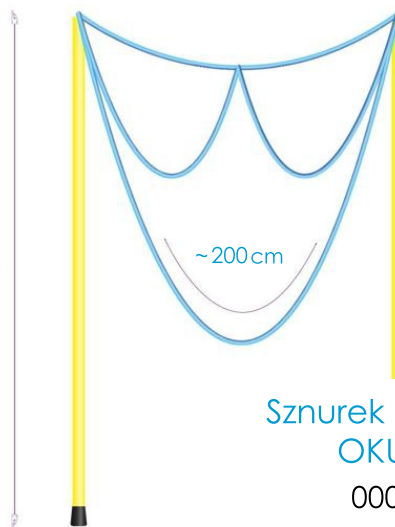

~20cm

Obręcz
do baniek
MINI MOTYLEK
00012282

~40cm

Obręcz
do baniek
MULTI MOTYLEK
00012284

Bańki mydlane

Profesjonalne sznurki

~50cm

Sznurek do baniek
OKULARY
00012285